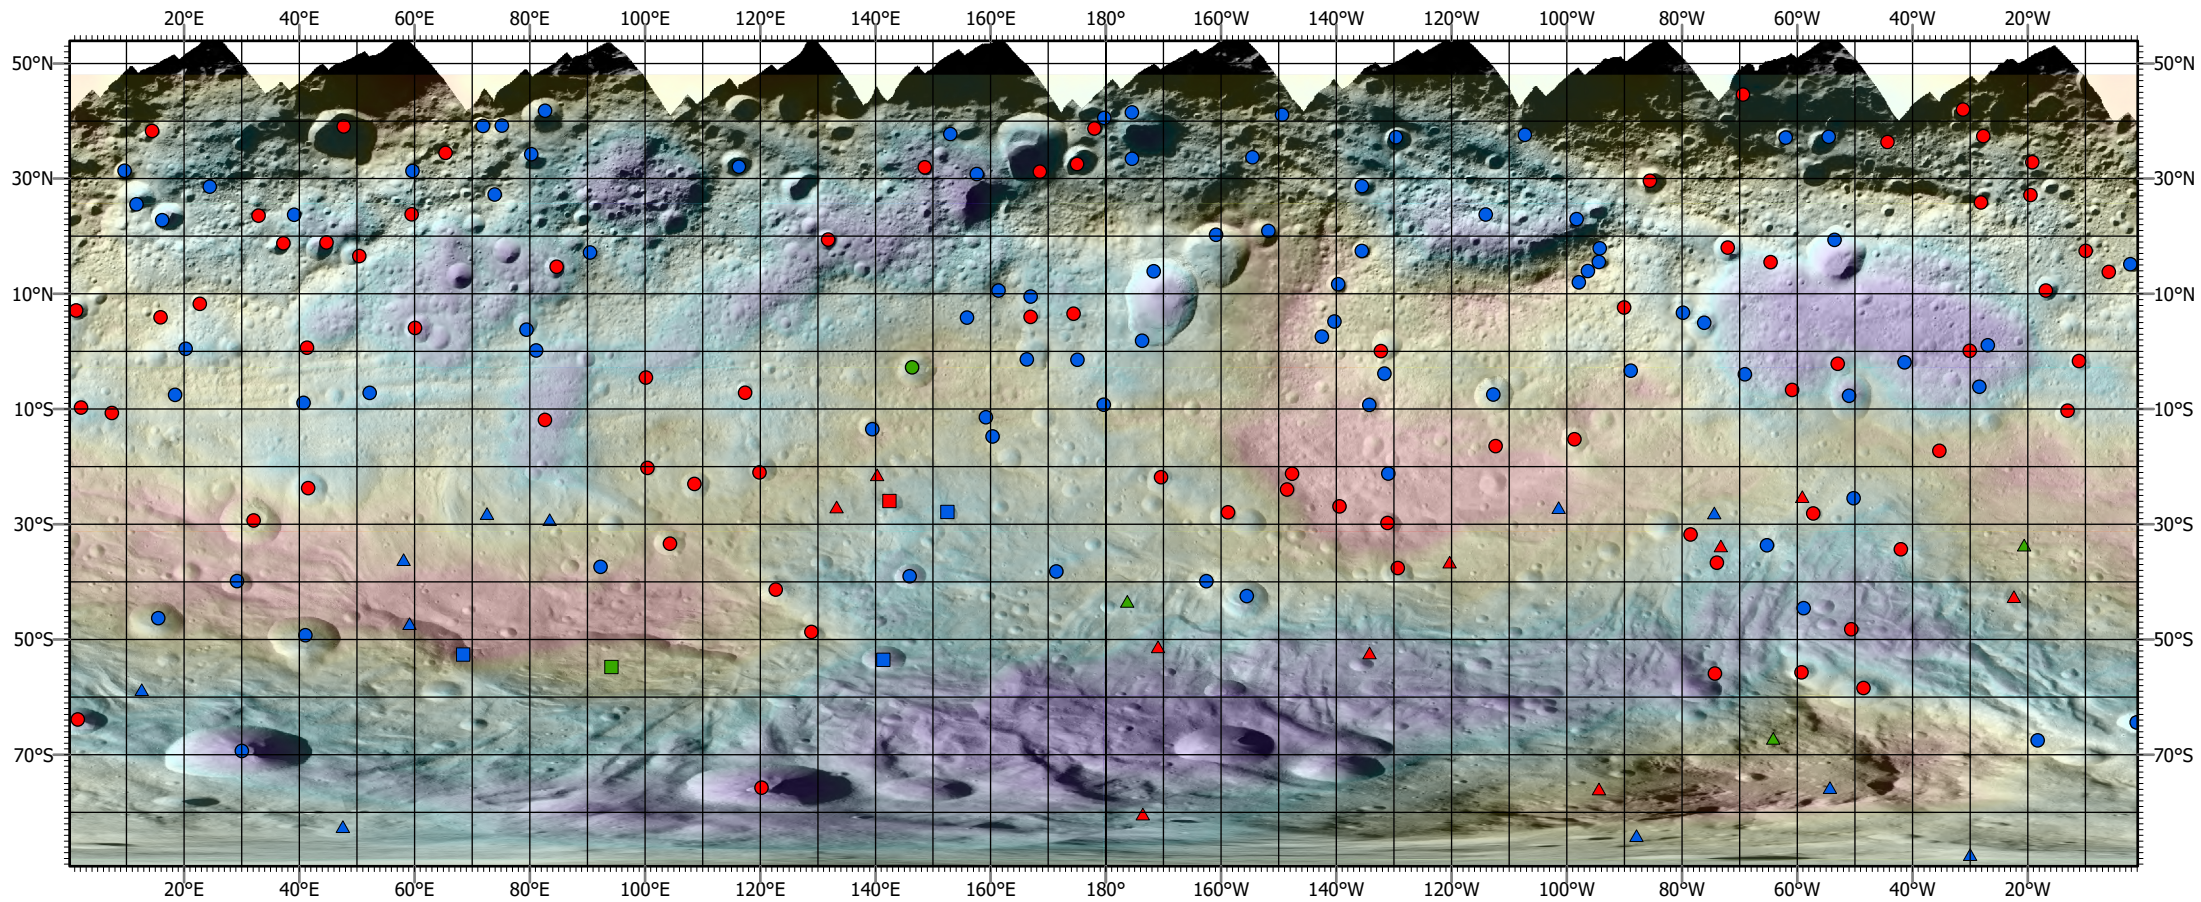

Mass Wasting on Vesta

- | | | |
|--------------------|---------------------------|-------------------|
| ■ Krohn2014_Slumps | ● Parekh2021_Slumps_Vesta | ▲ Otto2013_Slumps |
| ■ Krohn2014_Slides | ● Parekh2021_Slides_Vesta | ▲ Otto2013_Slides |
| ■ Krohn2014_Flows | ● Parekh2021_Flows_Vesta | ▲ Otto2013_Flows |

Elevation (HAMO-DTM)