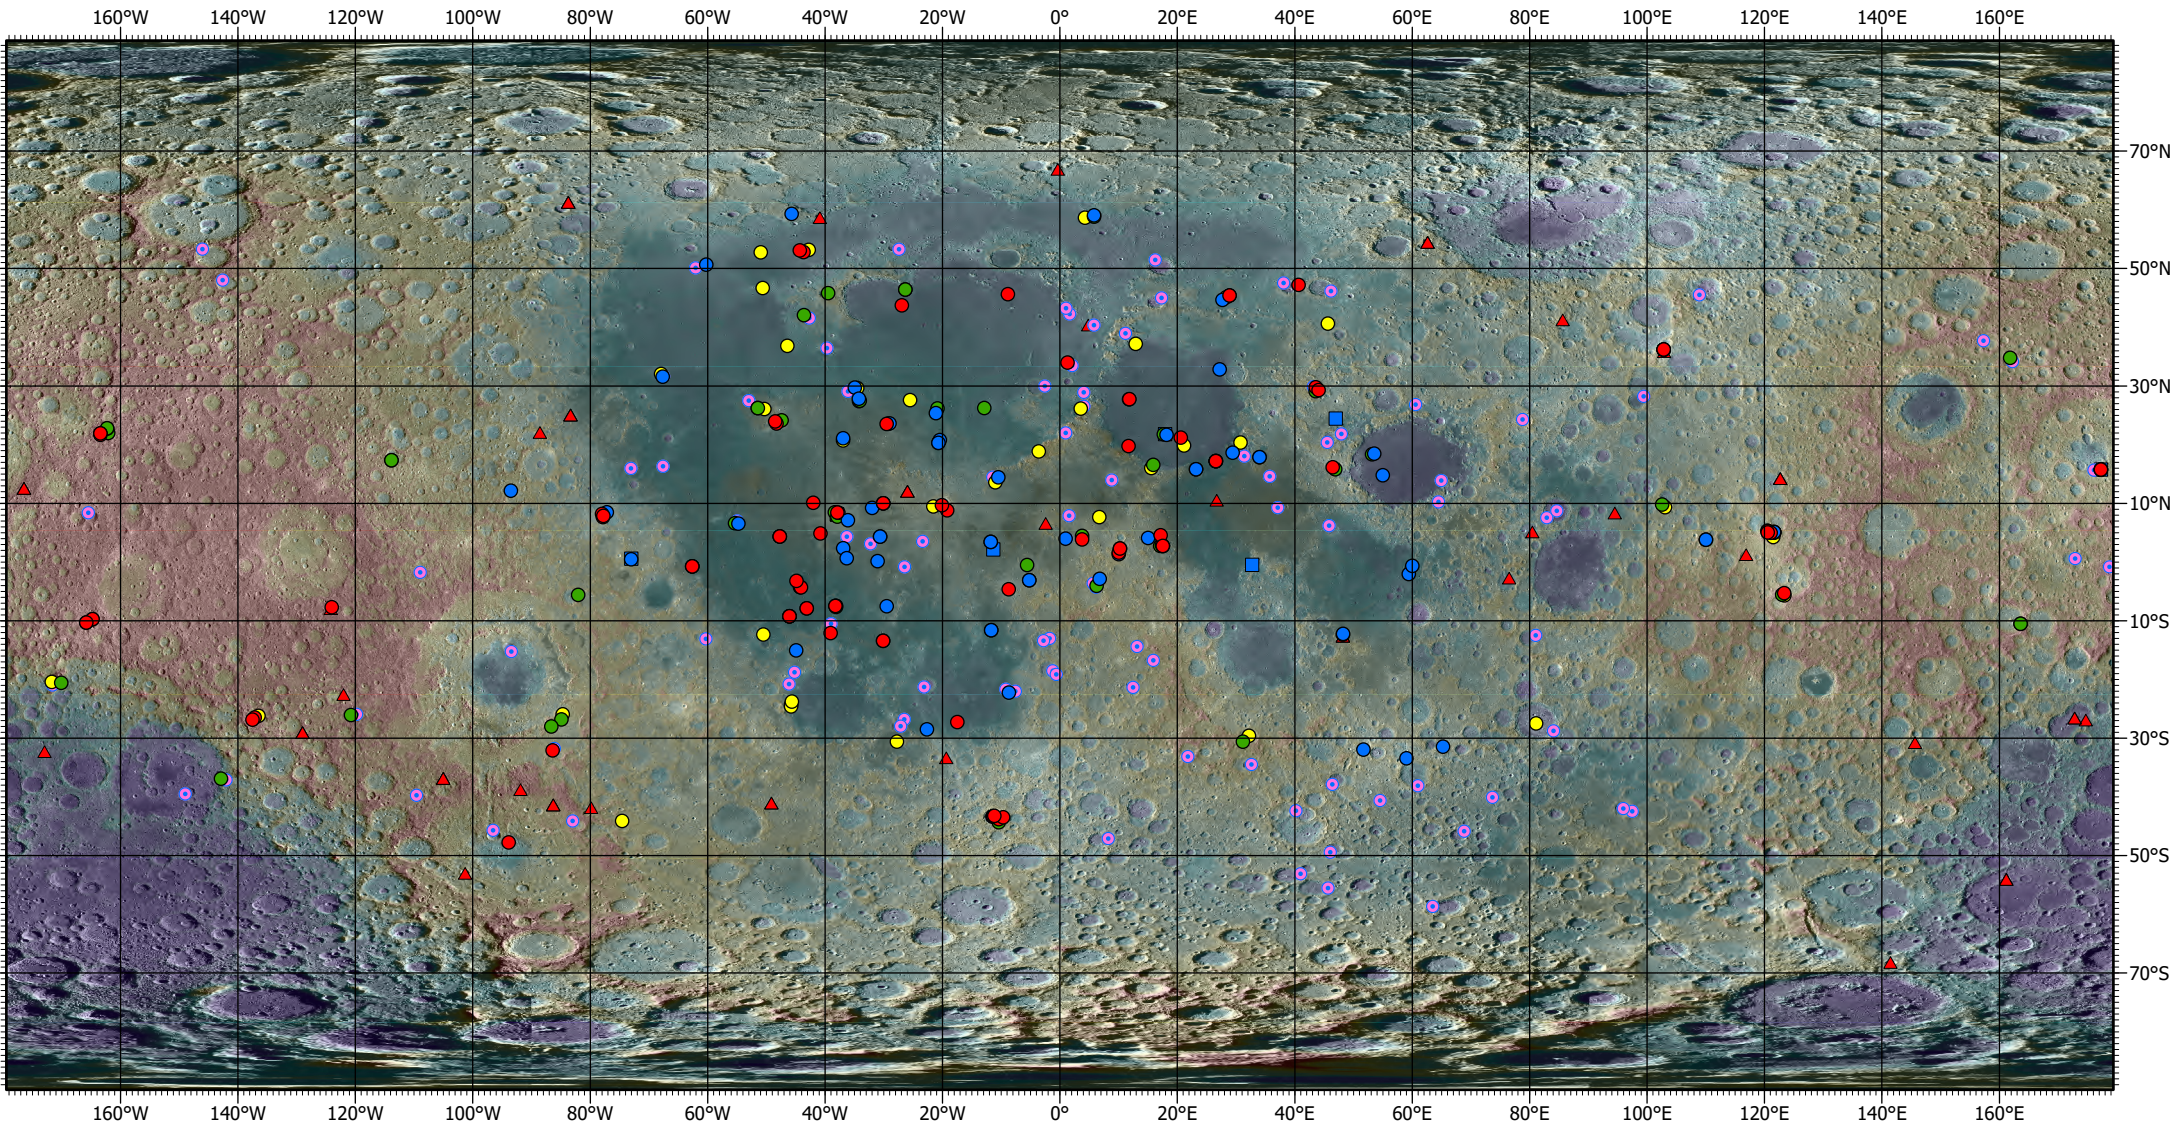

# Mass Wasting on the Moon

- Xiao2013\_Falls
- Xiao2013\_Slides
- Xiao2013\_Slumps
- Xiao2013\_Flows
- Xiao2013\_Creeps

- Kokelaar2017\_Falls
- Kokelaar2017\_Slumps
- Kokelaar2017\_Flows
- Kokelaar2017\_Creeps
- ▲ Brunetti2015\_Slides

Elevation (LOLA-DEM)